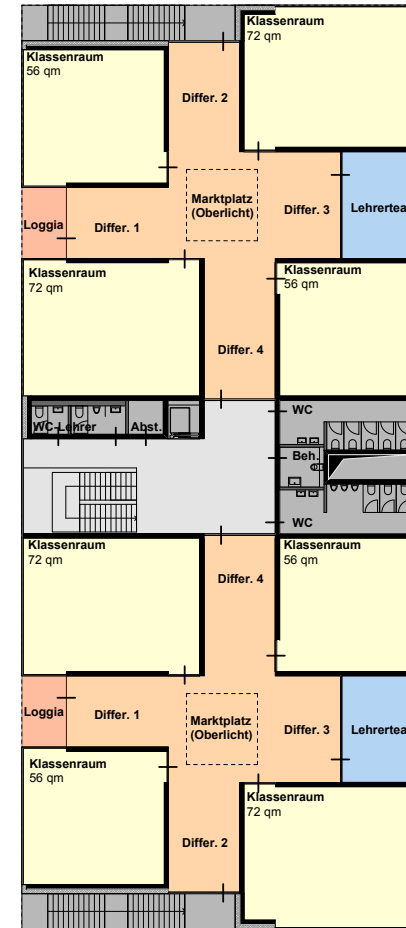

**Grundriss EG:**

**Grundriss OG:**

**Grundriss UG:**

**VERKLEINERT AUF A4**

**Neubau Grundschule Rheinhausen**

Vorentwurf 1

BAUORT: 79365 Rheinhausen

PROJ.-NR.: 16-018

PARTNERSCHAFT FREIE ARCHITEKTEN

BAUHERR: Gemeinde Rheinhausen  
i.V. Bürgermeister Dr. Louis  
Hauptstraße 95  
79365 Rheinhausen

PLAN-NR.: VE 1.01.1

INDEX: Index

DATUM: 19.07.2016

GEZEICHNET: SR

BLATTGRÖSSE: A 2