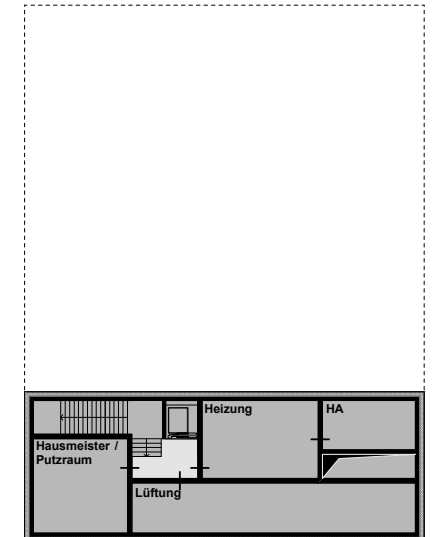

**Grundriss EG:**

**Grundriss OG:**

**Grundriss UG:**

**VERKLEINERT AUF A4**

**Neubau Grundschule Rheinhausen**

Vorentwurf 1

BAUORT: 79365 Rheinhausen

PROJ.-NR.: 16-018