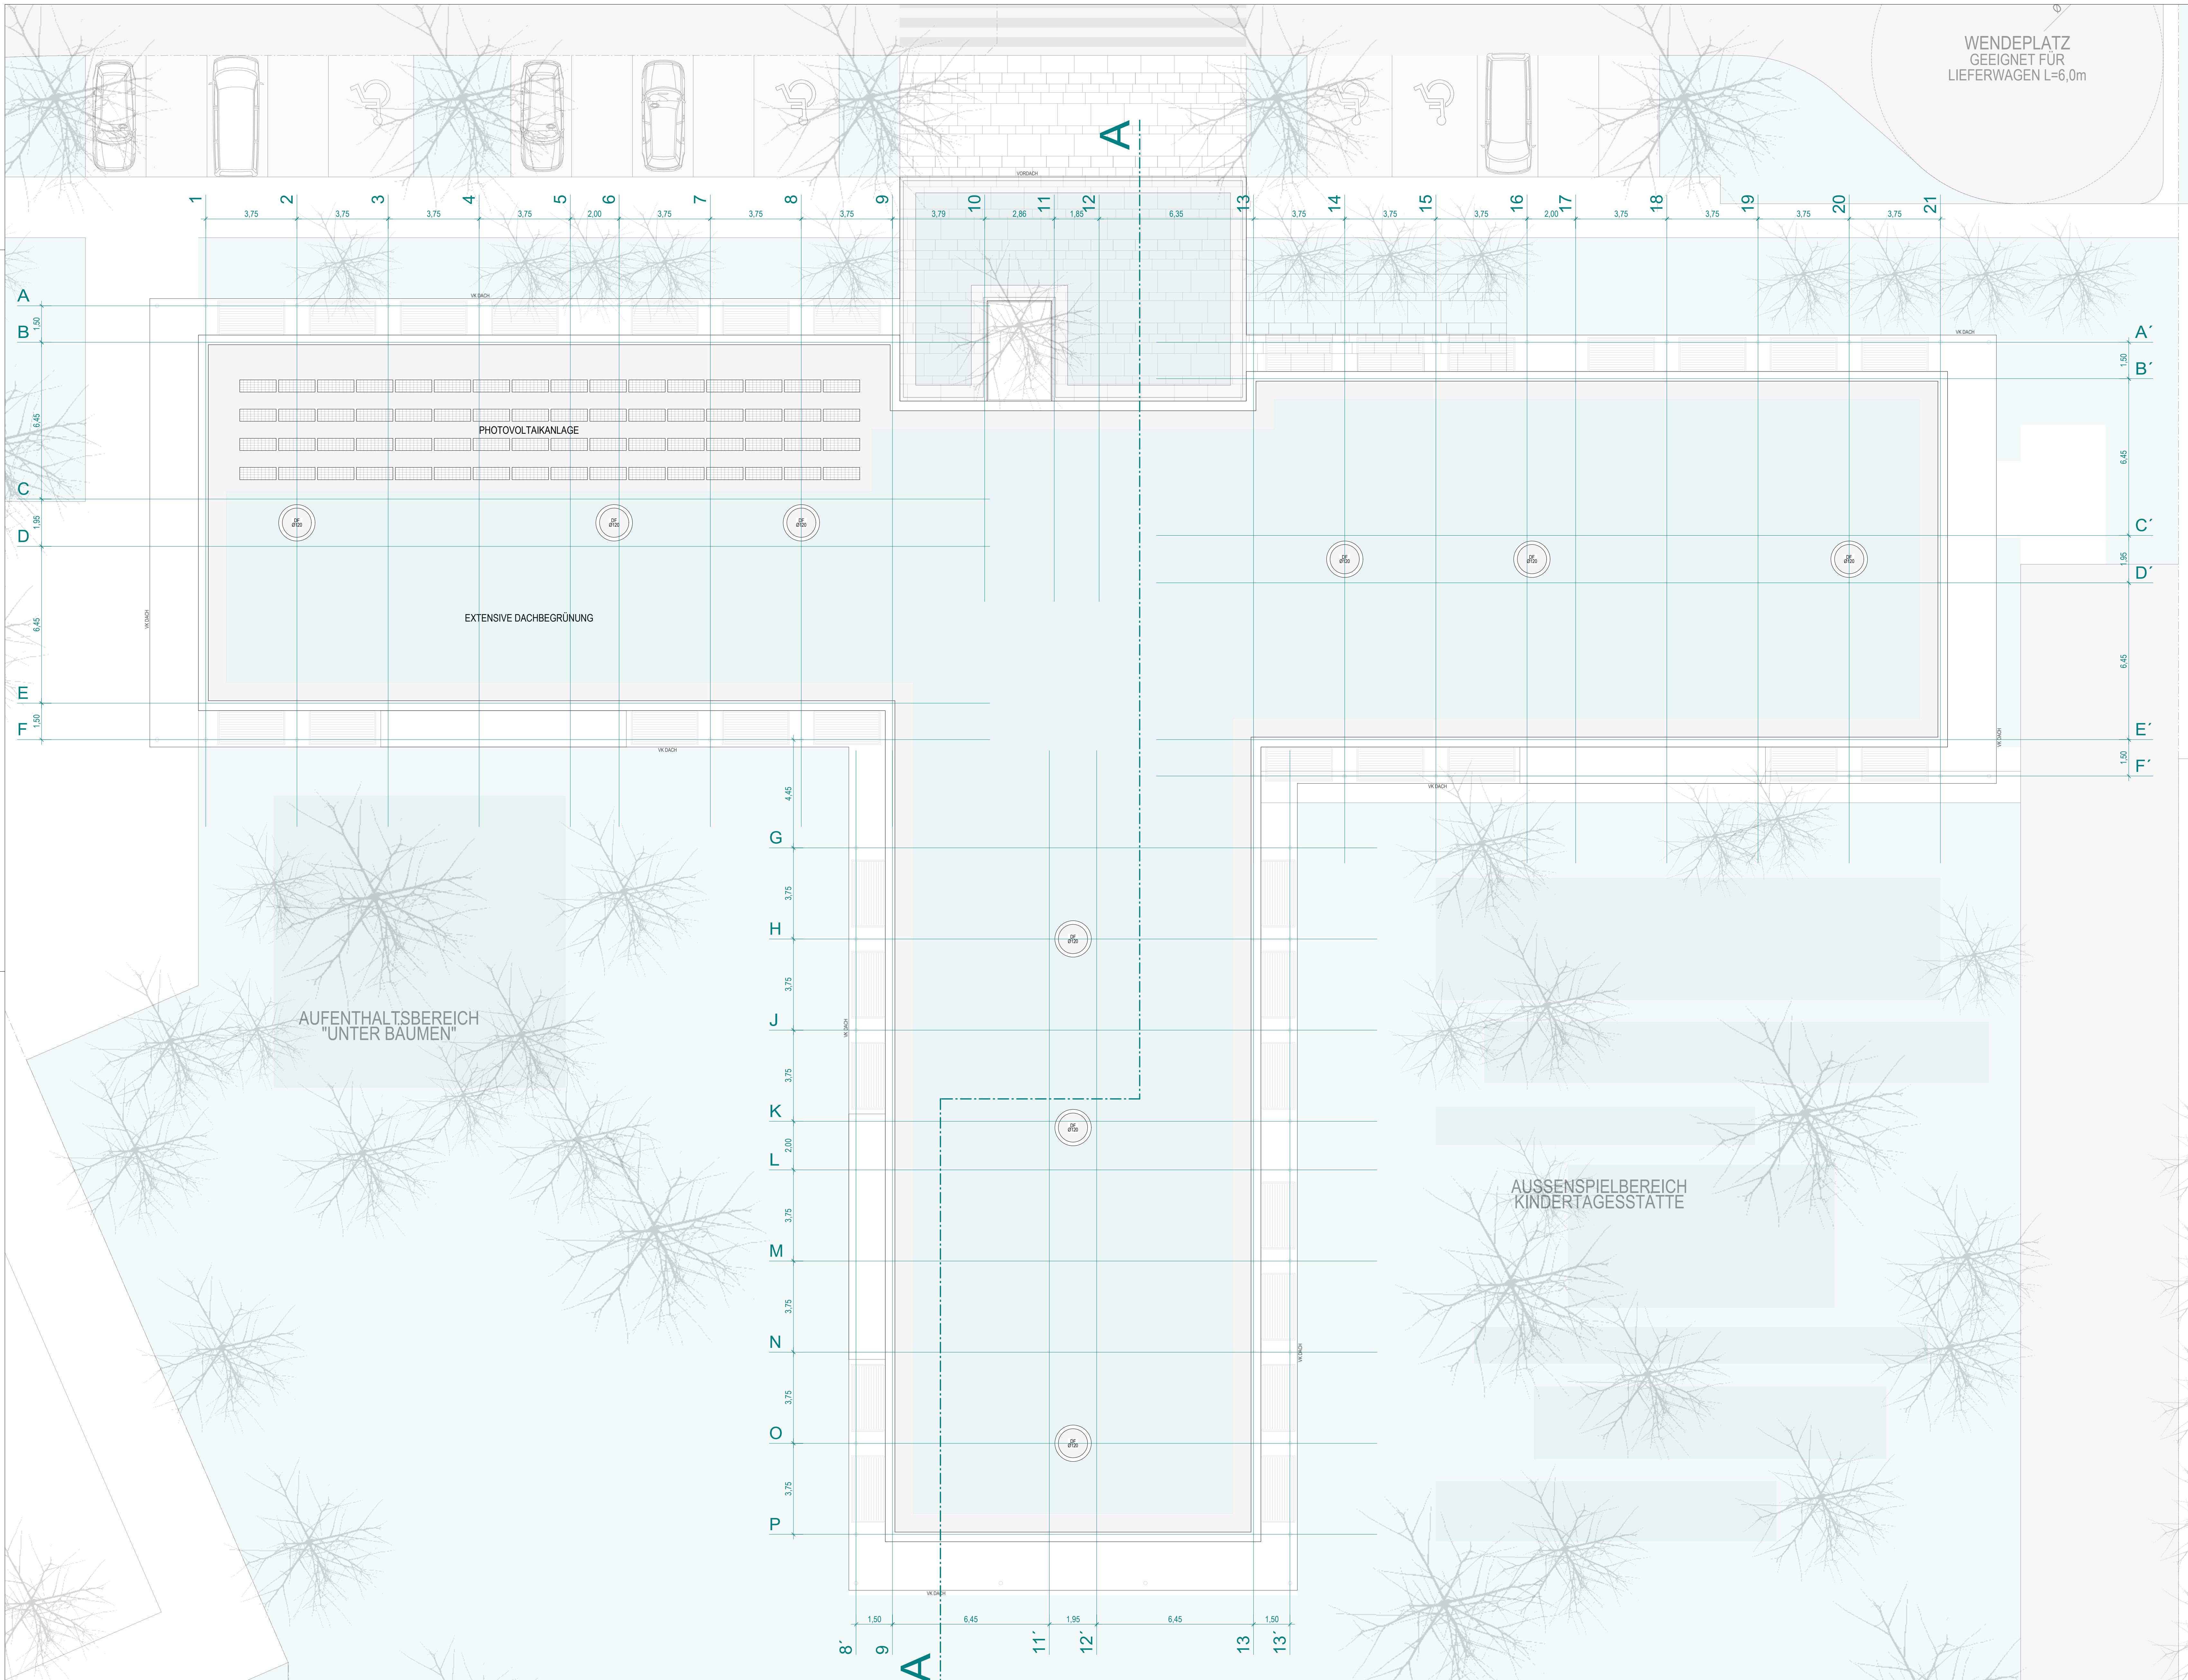

BAUVORHABEN 0544 WOHNANLAGE RHEINHAUSEN - RK NEUBAU MEHRGENERATIONENHAUS RHEINHAUSEN HAUPTSTRASSE IN 79365 RHEINHAUSEN WOHNHEIM FÜR 36 PERSONEN KINDERTAGESSTÄTTE FÜR 130 KINDER BEGEGNUNGSSTÄTTE	
BAUHERR ARCHITEKTURBÜRO FREY DIPL.-ING. WOLFGANG FREY - ARCHITEKT KÄTHE-KOLLWITZ-STRASSE 18 79111 FREIBURG	GEMEINDE RHEINHAUSEN HAUPTSTRASSE 95 79365 RHEINHAUSEN
DATUM: _____ UNTERSCHRIFT: _____	DATUM: _____ UNTERSCHRIFT: _____
PLANUNG ARCHITEKTURBÜRO FREY DIPL.-ING. WOLFGANG FREY - ARCHITEKT KÄTHE-KOLLWITZ-STRASSE 18 · 79111 FREIBURG POSTANSCHRIFT: SILBERBRUNNENSTRASSE 24 · 79353 BÄHLINGEN AM KAISERSTUHL FON 07663 / 93 84-0 · FAX 07663 / 93 84-23 · EMAIL INFO@ARCHITECTEN-FREY.DE	
DATUM: _____ UNTERSCHRIFT: _____	DATUM: _____ UNTERSCHRIFT: _____
BAUEINGABE DACHAUFSICHT 1:100	
BAUEINGABE 01.MÄRZ.2012 PLANNUMMER 03