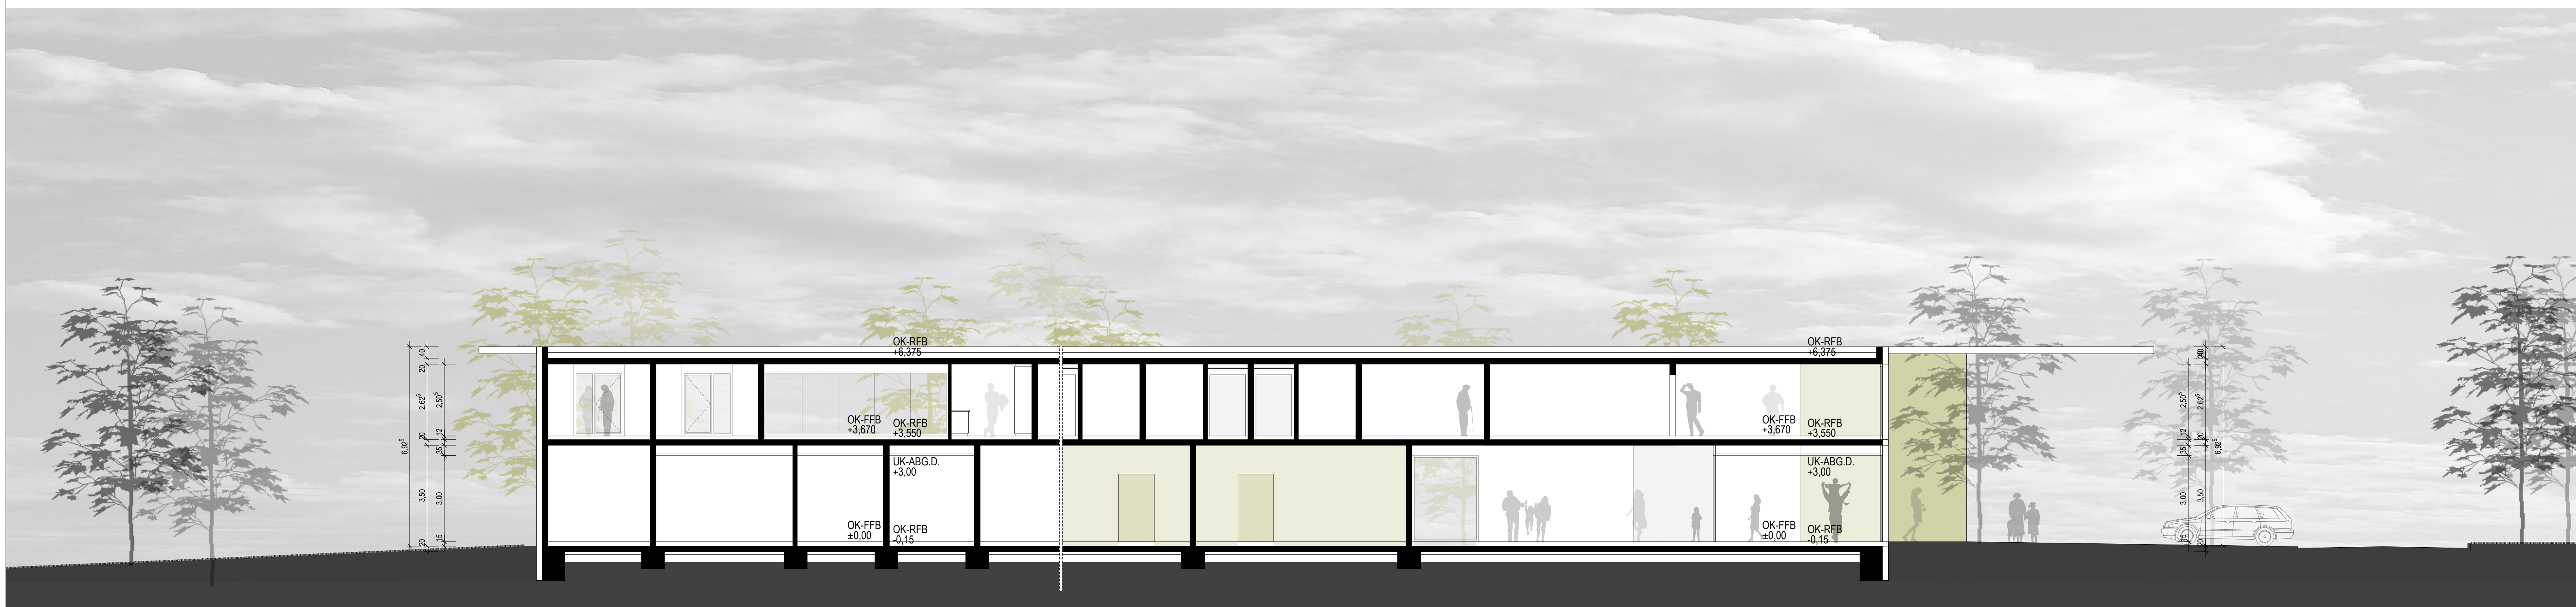

ANSICHT N O R D 1:100

ANSICHT S Ü D 1:100

SCHNITT A 1:100

BAUVORHABEN 0544 WOHNANLAGE RHEINHAUSEN - rk  
**NEUBAU MEHRGENERATIONENHAUS RHEINHAUSEN**  
 HAUPTSTRASSE IN 79365 RHEINHAUSEN  
 WOHNHEIM FÜR 36 PERSONEN  
 KINDERTAGESSTÄTTE FÜR 130 KINDER  
 BEGEGNUNGSSTÄTTE