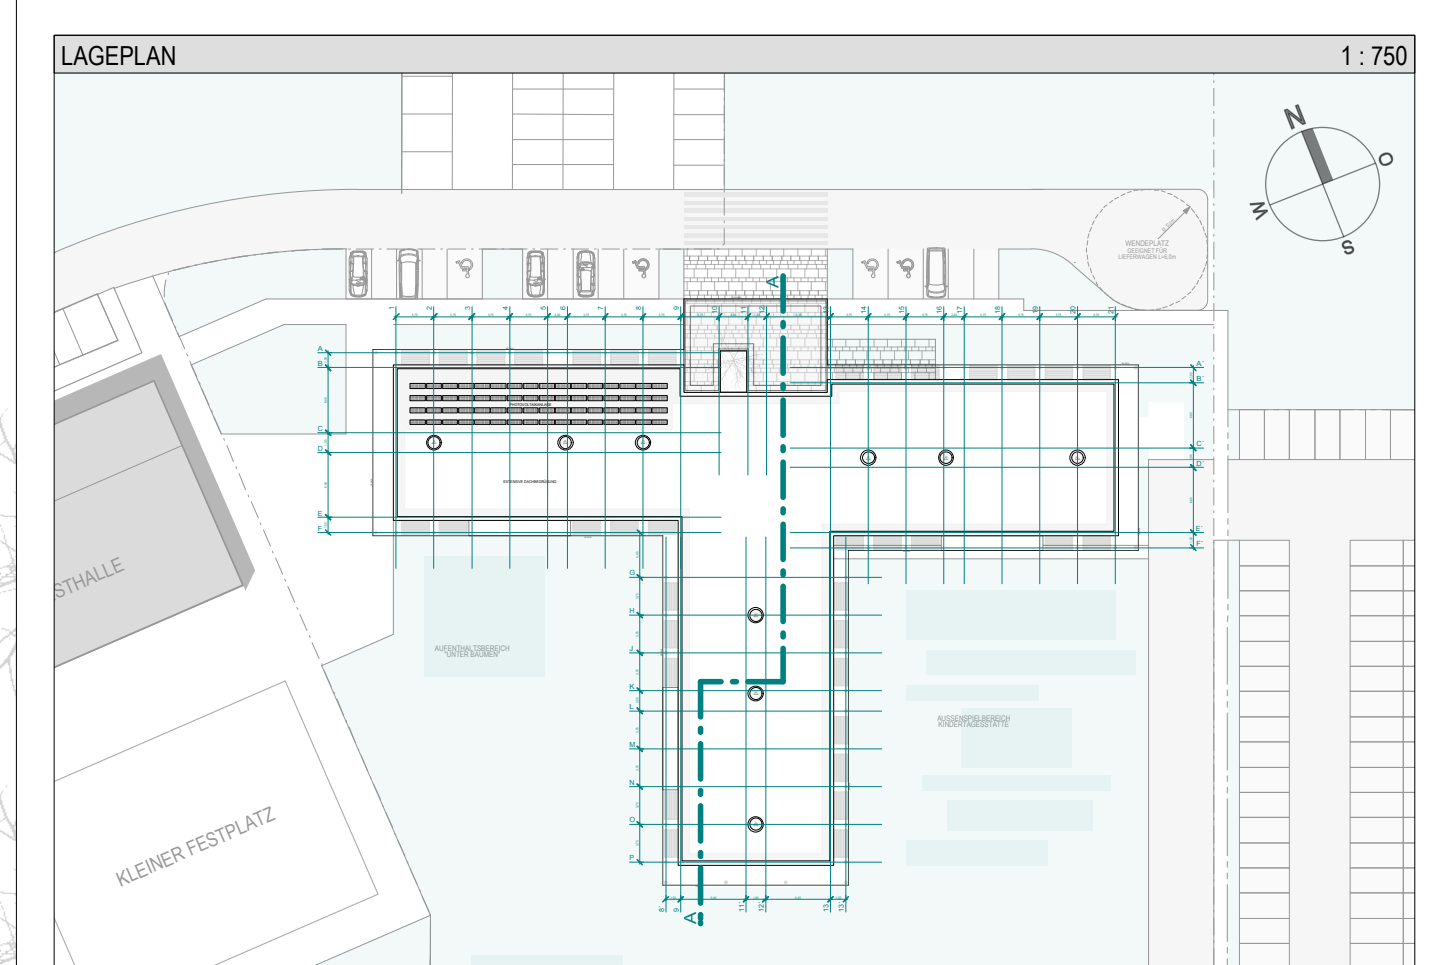

BAUVORHABEN 0544 WOHNANLAGE RHEINHAUSEN - RK NEUBAU MEHRGENERATIONENHAUS RHEINHAUSEN HAUPTSTRASSE IN 79365 RHEINHAUSEN WOHNHEIM FÜR 36 PERSONEN KINDERTAGESSTÄTTE FÜR 130 KINDER BEGEGNUNGSSTÄTTE	
BAUHERR ARCHITEKTURBÜRO FREY DIPL.-ING. WOLFGANG FREY - ARCHITEKT KÄTHE-KOLLWITZ-STRASSE 18 79111 FREIBURG	GEMEINDE RHEINHAUSEN HAUPTSTRASSE 95 79365 RHEINHAUSEN
DATUM: _____ UNTERSCHRIFT: _____	DATUM: _____ UNTERSCHRIFT: _____
PLANUNG ARCHITEKTURBÜRO FREY DIPL.-ING. WOLFGANG FREY - ARCHITEKT KÄTHE-KOLLWITZ-STRASSE 18 · 79111 FREIBURG POSTANSCHRIFT: SILBERBRUNNENSTRASSE 24 · 79353 BÄHLINGEN AM KAISERSTUHL FON 07663 / 93 84-0 · FAX 07663 / 93 84-23 · EMAIL INFO@ARCHITECTEN-FREY.DE	
DATUM: _____ UNTERSCHRIFT: _____	DATUM: _____ UNTERSCHRIFT: _____
BAUEINGABE DACHAUFSICHT 1:100	
BAUEINGABE 01.MÄRZ.2012 PLANNUMMER 03