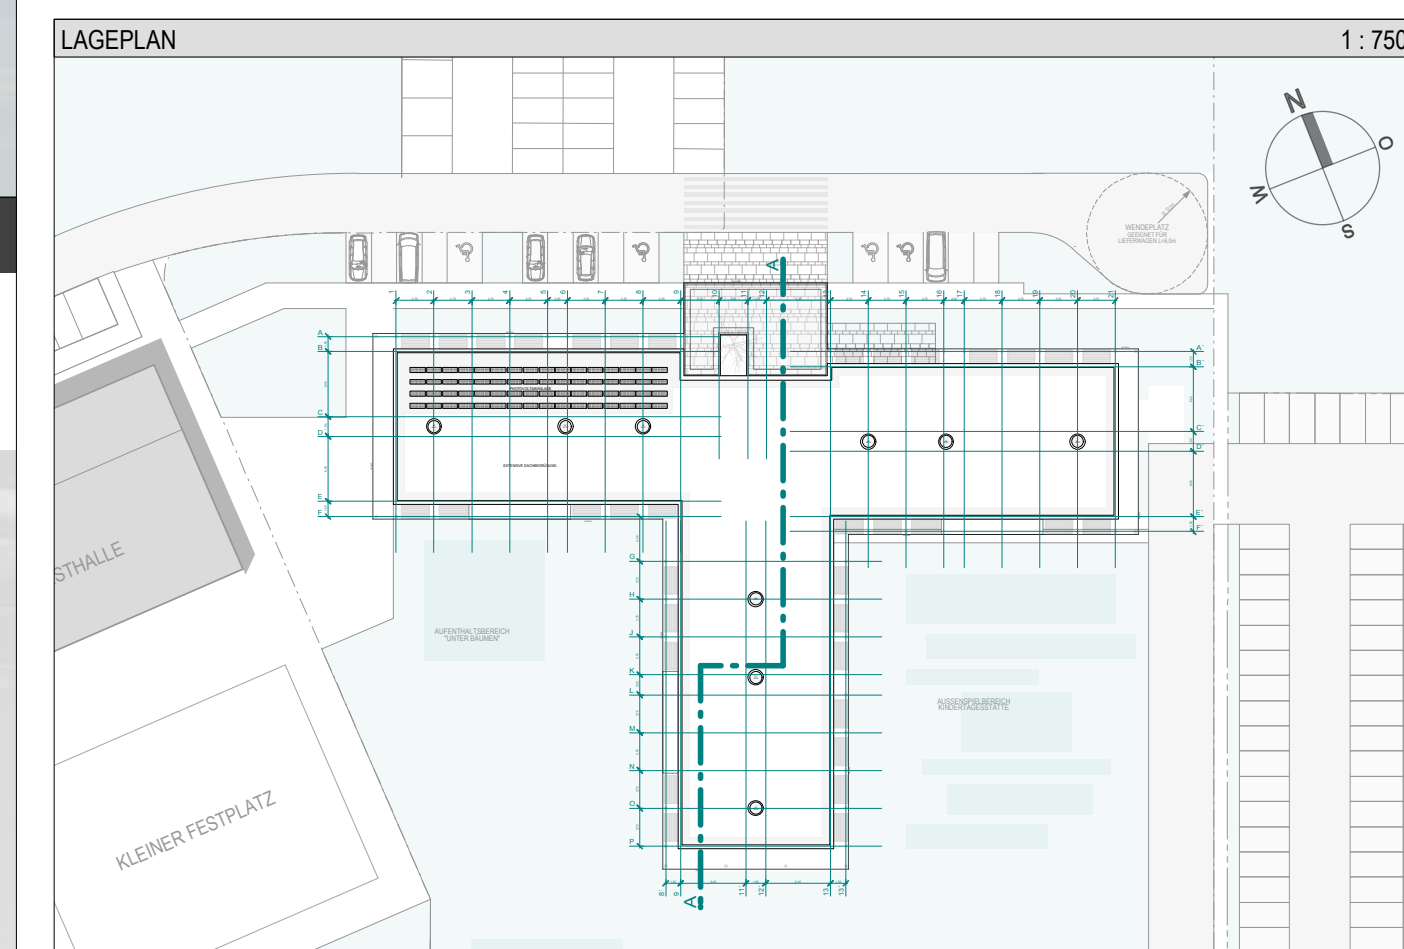

ANSICHT N O R D 1:100

ANSICHT S Ü D 1:100

SCHNITT A 1:100

BAUVORHABEN 0544 WOHNANLAGE RHEINHAUSEN - rk  
**NEUBAU MEHRGENERATIONENHAUS RHEINHAUSEN**  
 HAUPTSTRASSE IN 79365 RHEINHAUSEN  
 WOHNHEIM FÜR 36 PERSONEN  
 KINDERTAGESSTÄTTE FÜR 130 KINDER  
 BEGEGNUNGSSTÄTTE