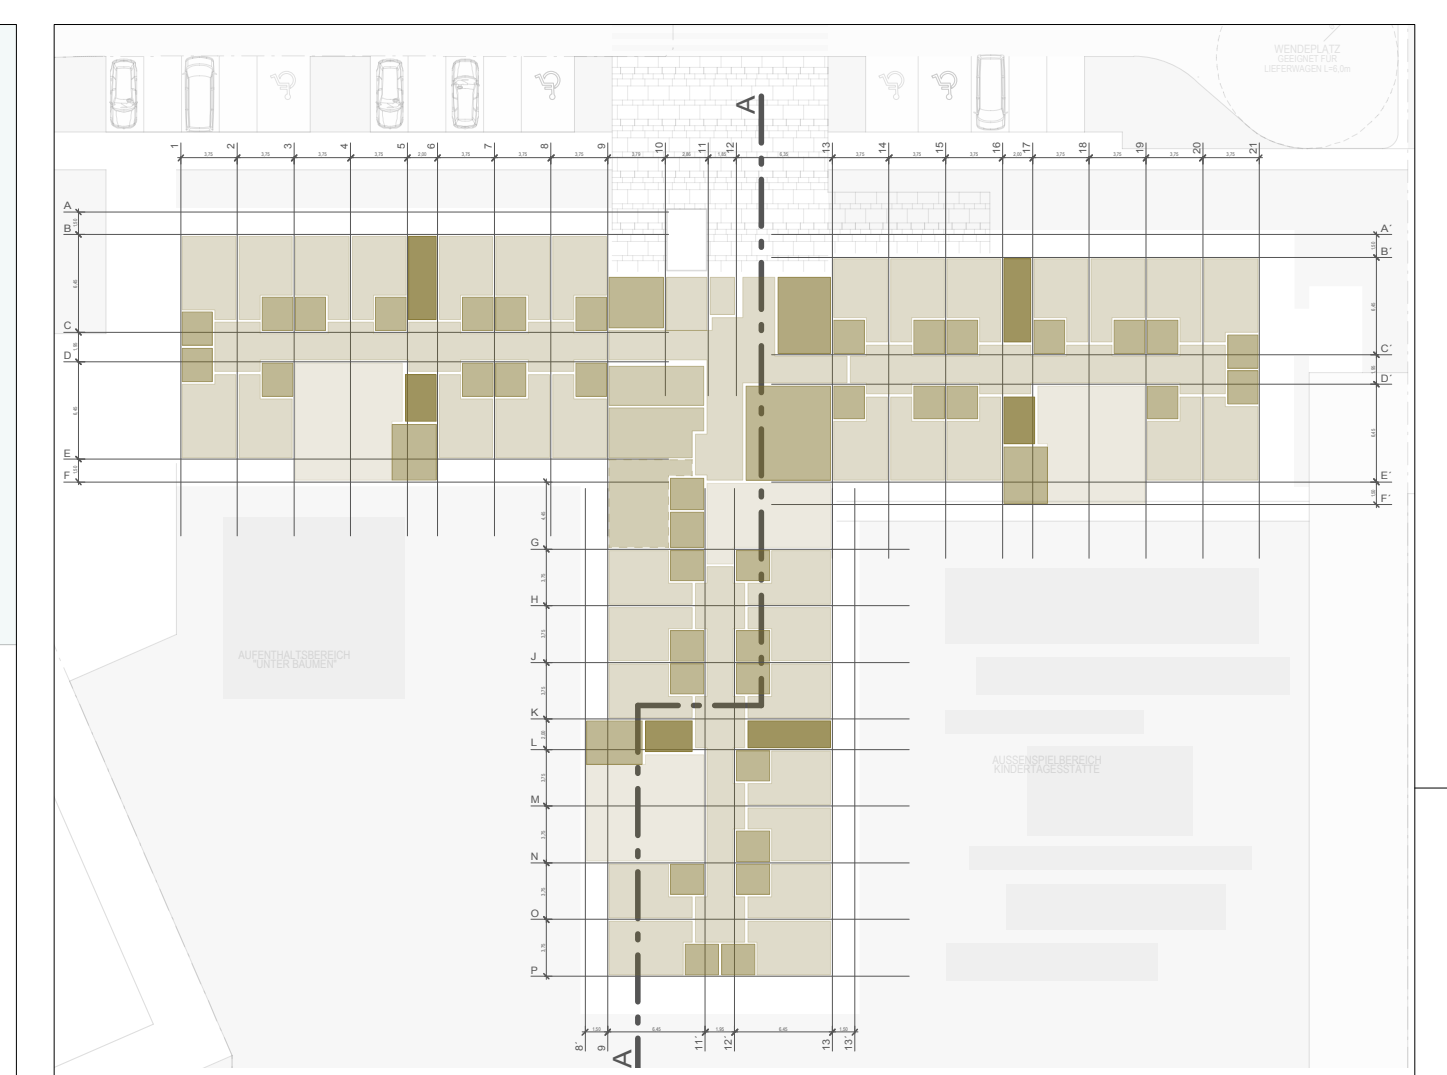

NEUBAU MEHrgENERATIONENHAUS RHEINHAUSEN
HAUPTSTRASSE IN 79365 RHEINHAUSEN
WOHNHEIM FÜR 36 PERSONEN
KINDERTAGESSTÄTTE FÜR 130 KINDER
BEGEGNUNGSSTÄTTE

BAUHERR
ARCHITEKTURBÜRO FREY
DIPL.-ING. WOLFGANG FREY - ARCHITEKT
KÄTHE-KÖLLWITZ-STRASSE 18
79111 FREIBURG

GEMEINDE RHEINHAUSEN
HAUPTSTRASSE 95
79365 RHEINHAUSEN

ARCHITEKTURBÜRO FREY
DIPL.-ING. WOLFGANG FREY - ARCHITEKT
KÄTHE-KÖLLWITZ-STRASSE 18 · 79111 FREIBURG
POSTANSCHRIFT: SILBERBRUNNENSTRASSE 24 · 79353 BÄHLINGEN AM KAISERSTUHL
FON 07663 / 93 84-0 · FAX 07663 / 93 84-23 · EMAIL INFO@ARCHITECTEN-FREY.DE

OBERGESCHOSS 1:100