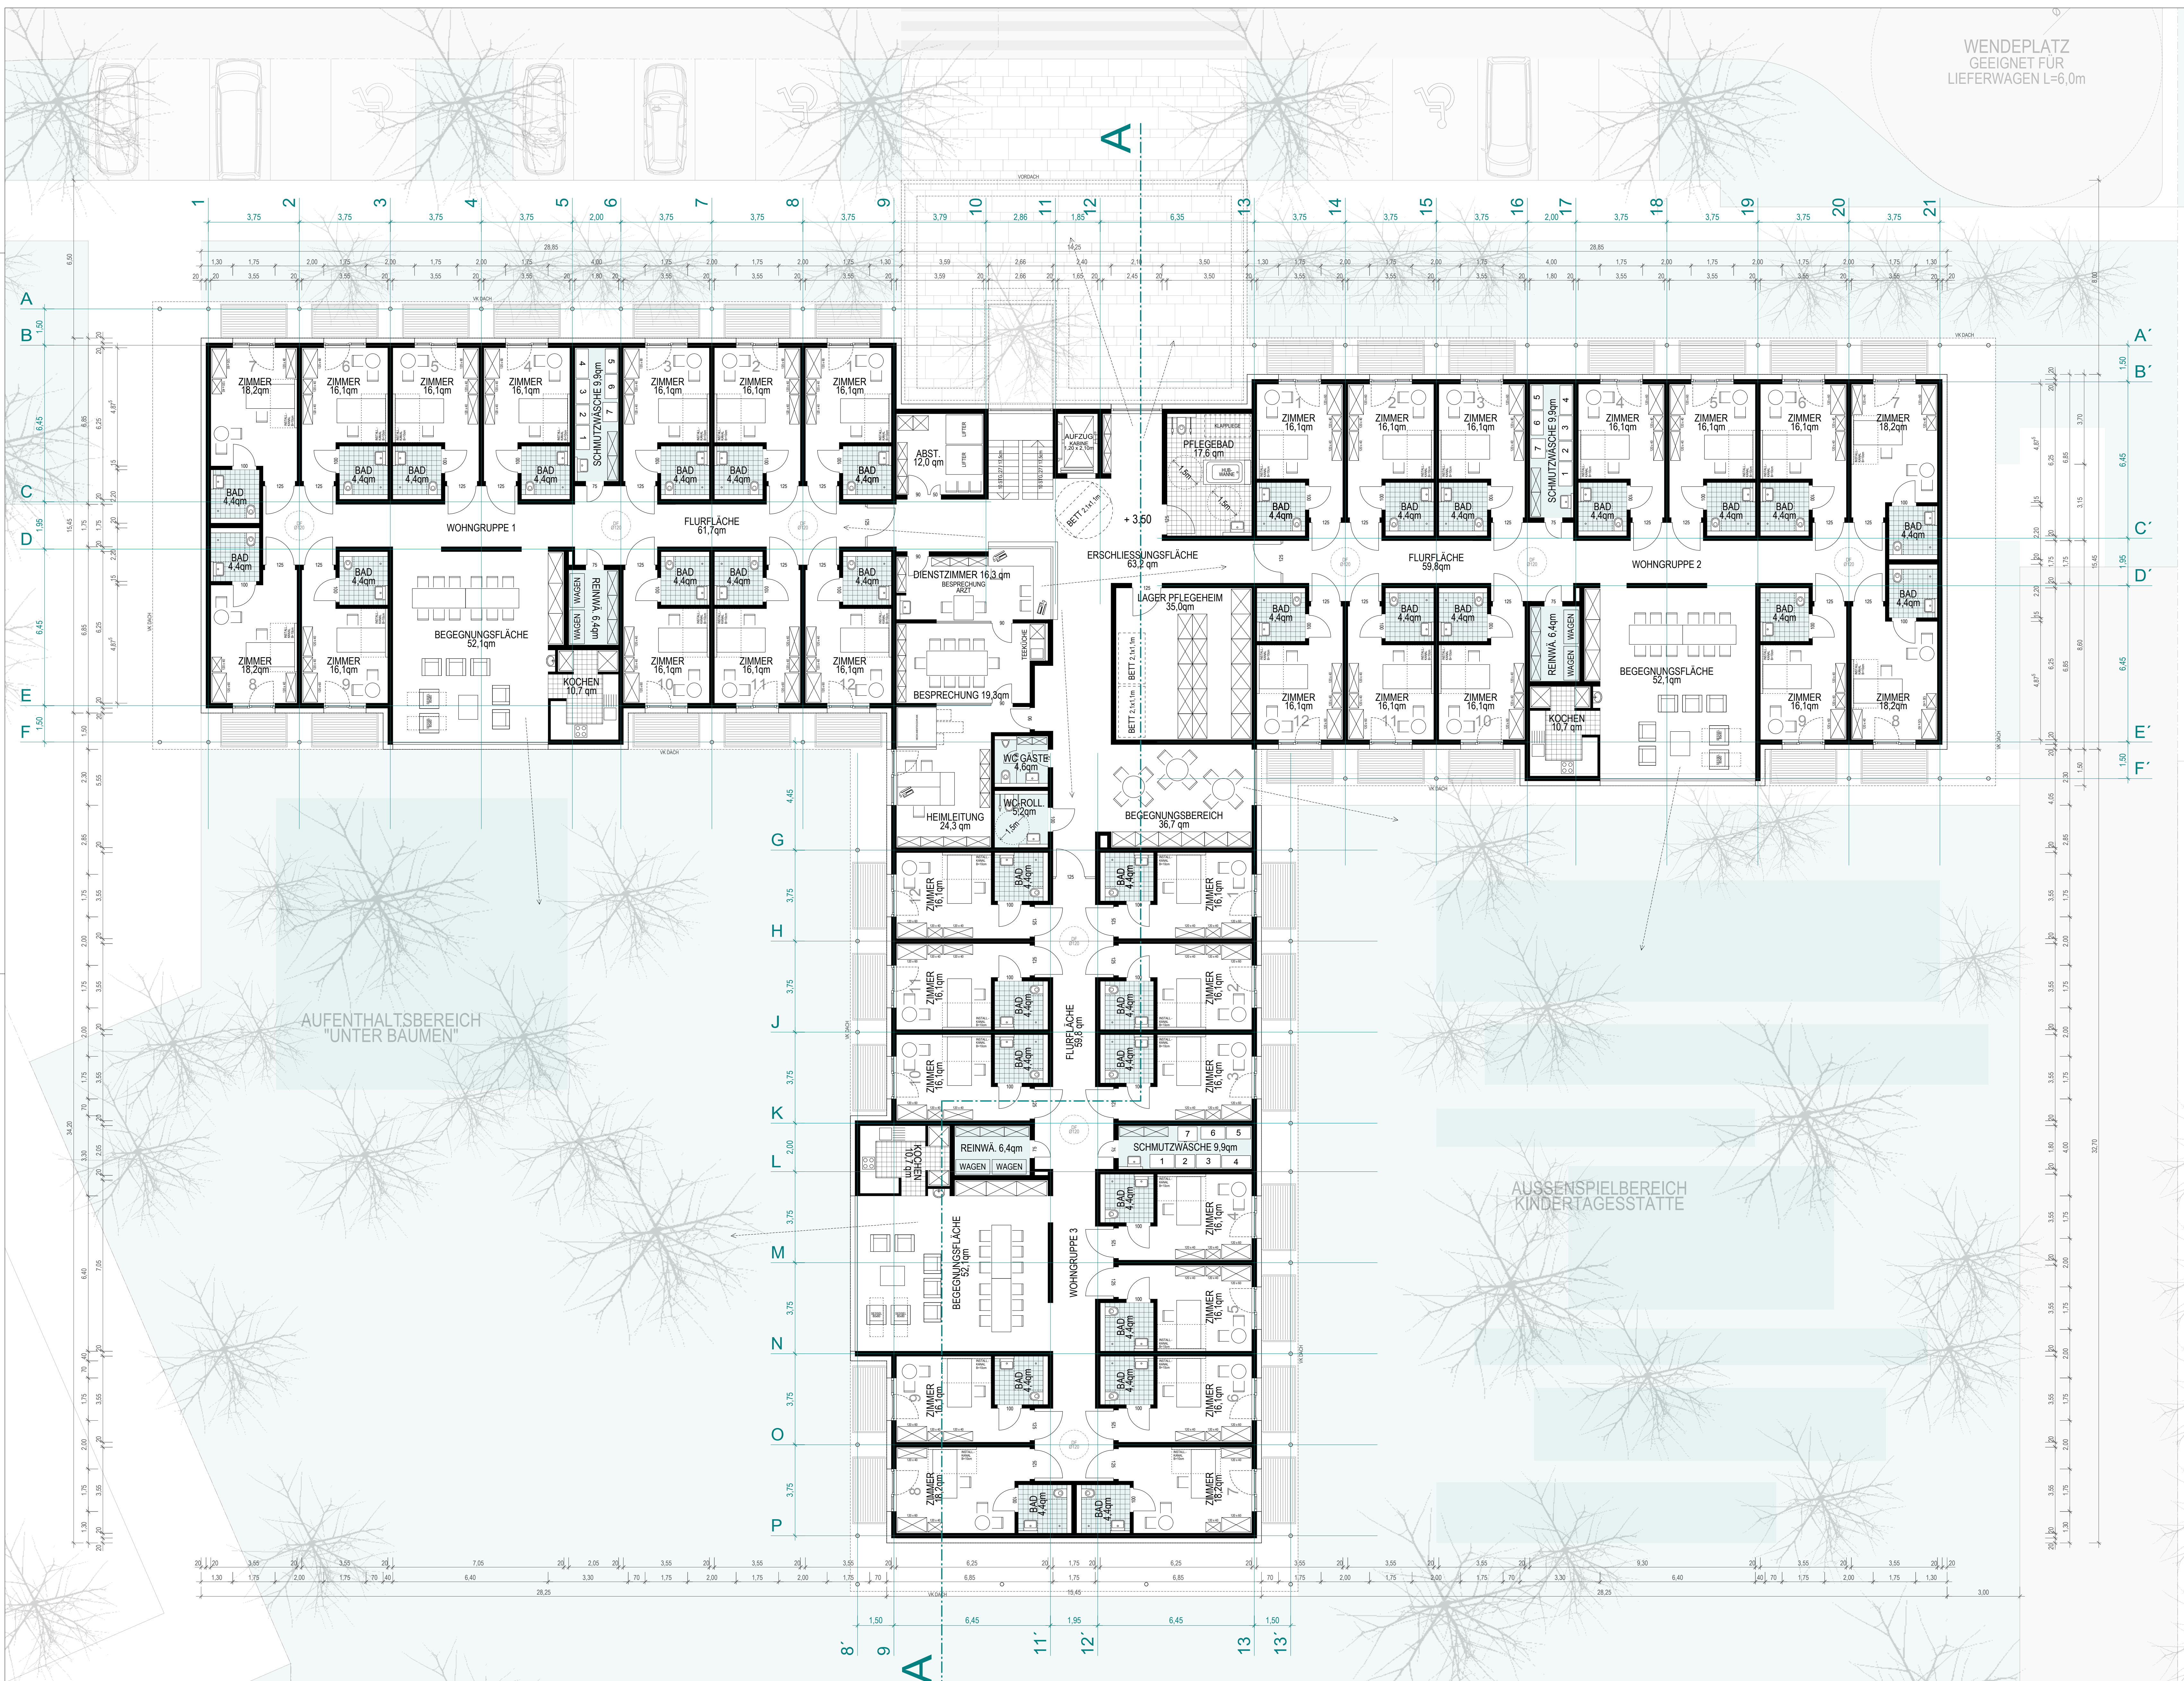

WENDEPLATZ
GEEIGNET FÜR
LIEFERWAGEN L=6,0m