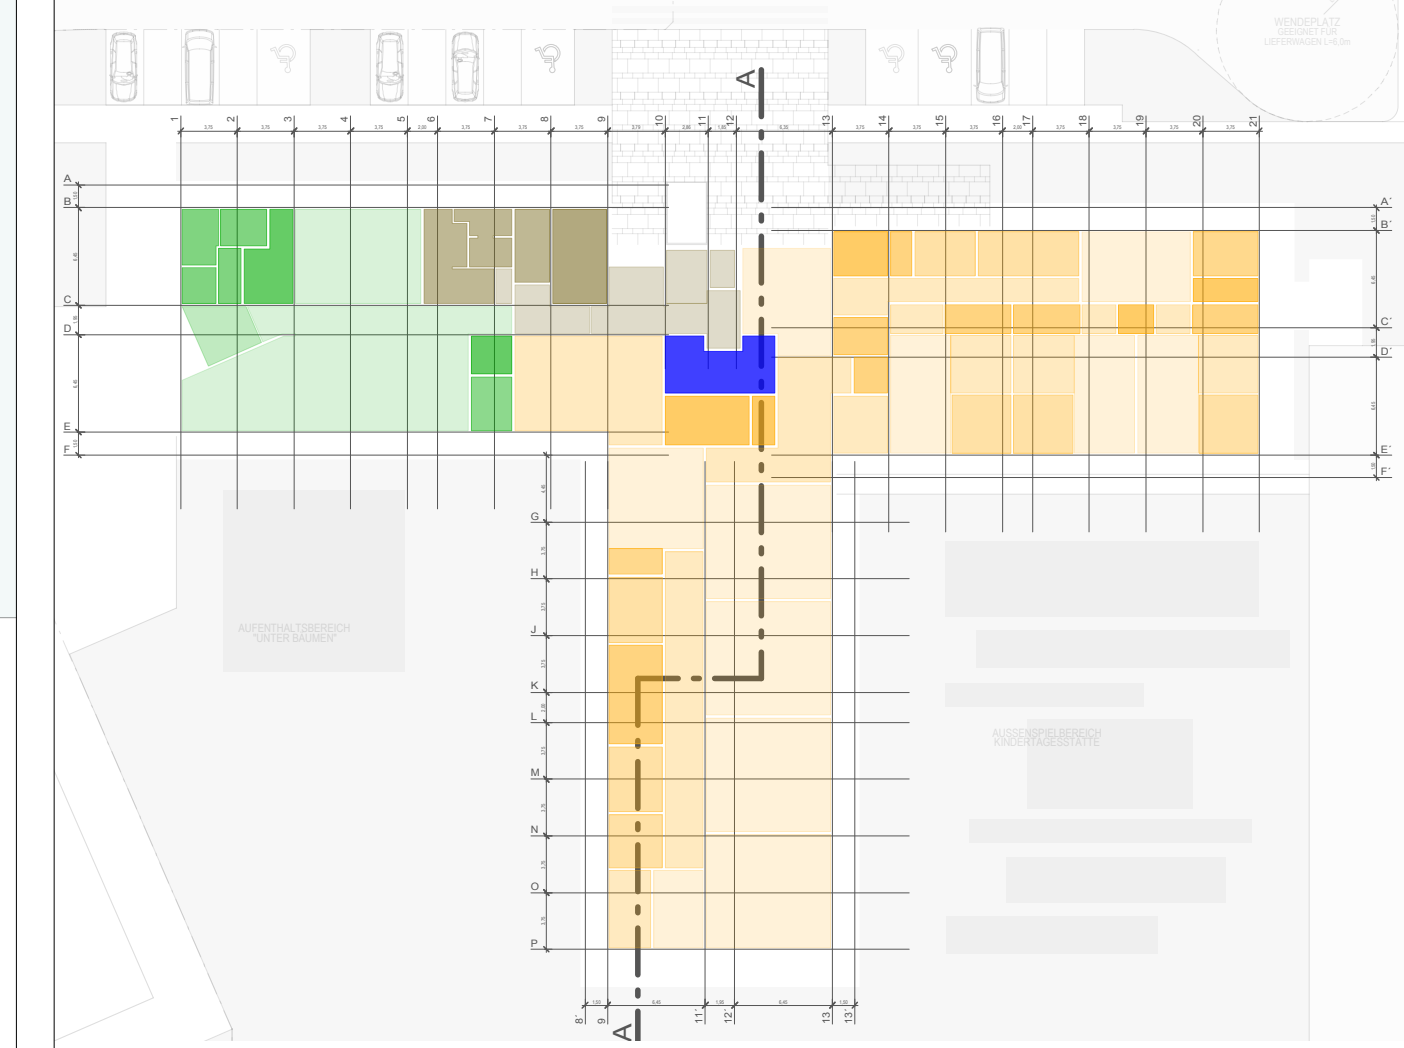

- PFLEGEHEIM
- KINDERTAGESSTÄTTE
- GEMEINSCHAFTLICH GENUTZTE BEREICHE
- HAUSTECHNIK