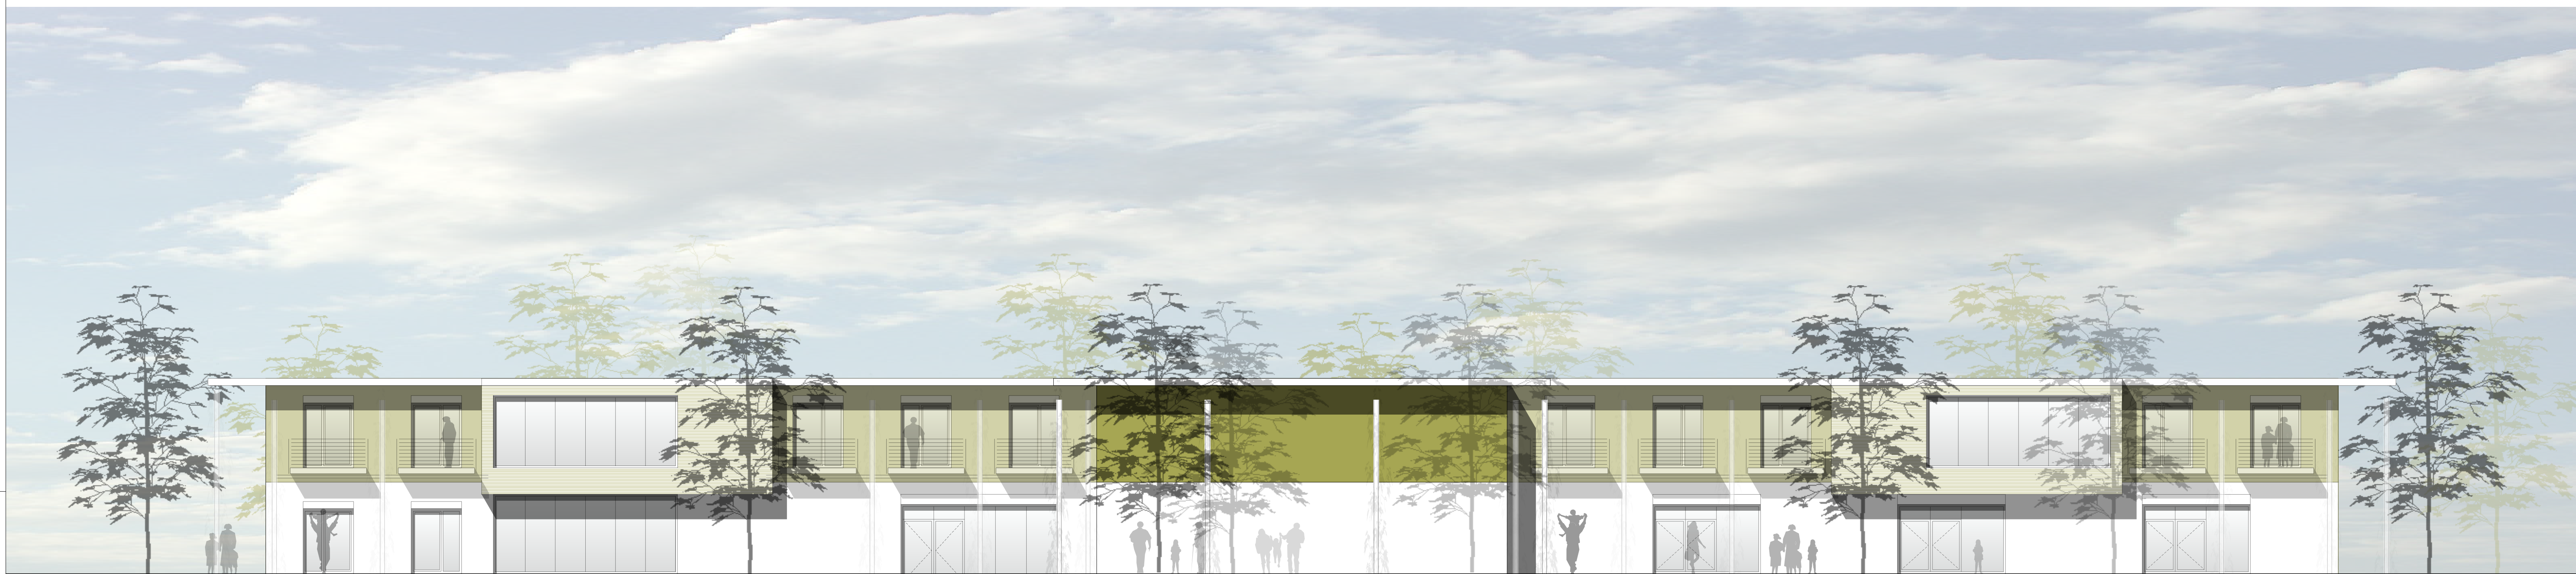

WENDEPLATZ  
GEEIGNET FÜR  
LIEFERWAGEN L=6,0m

**NEUBAU MEHrgENERATIONENHAUS RHEINHAUSEN**  
HAUPTSTRASSE IN 79365 RHEINHAUSEN  
WOHNHEIM FÜR 36 PERSONEN  
KINDERTAGESSTÄTTE FÜR 130 KINDER  
BEGEGNUNGSSTÄTTE

ANSICHT N O R D 1:100

ANSICHT S Ü D 1:100

SCHNITT A 1:100

BAUVORHABEN 0544 WOHNANLAGE RHEINHAUSEN - rk  
**NEUBAU MEHRGENERATIONENHAUS RHEINHAUSEN**  
 HAUPTSTRASSE IN 79365 RHEINHAUSEN  
 WOHNHEIM FÜR 36 PERSONEN  
 KINDERTAGESSTÄTTE FÜR 130 KINDER  
 BEGEGNUNGSSTÄTTE