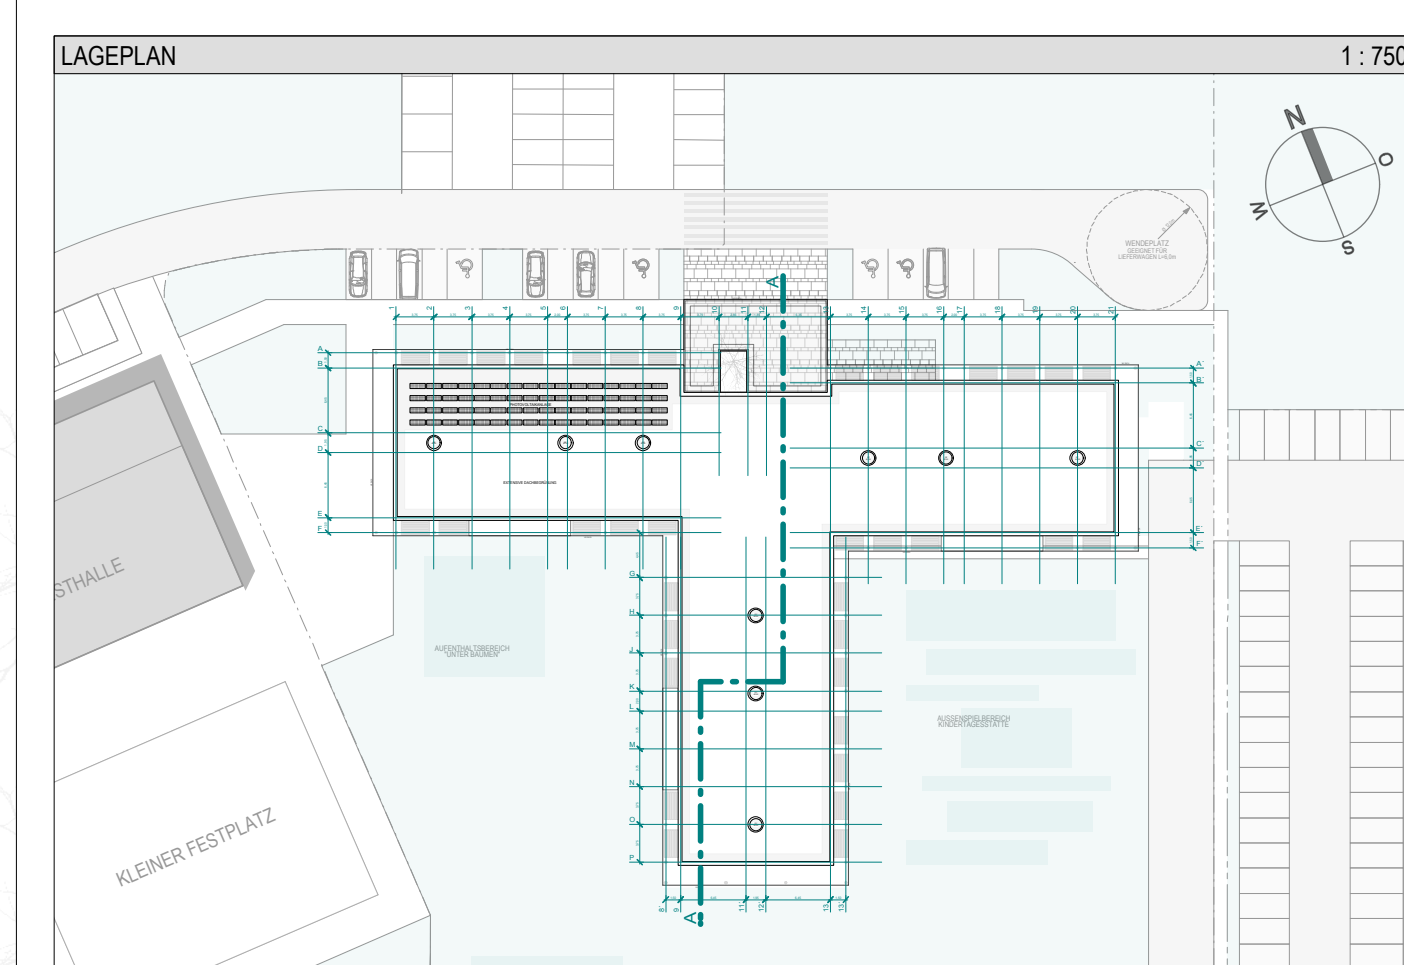

DATUM \_\_\_\_\_ UNTERSCHRIFT \_\_\_\_\_  
 BAUEINGABE 01.MÄR.2012  
**SITUATIONSPLAN** 1:200  
 PLANNUMMER 00

WENDEPLATZ  
GEEIGNET FÜR  
LIEFERWAGEN L=6,0m

- PFLEGEHEIM
- KINDERTAGESSTÄTTE
- GEMEINSCHAFTLICH GENUTZTE BEREICHE
- HAUSTECHNIK